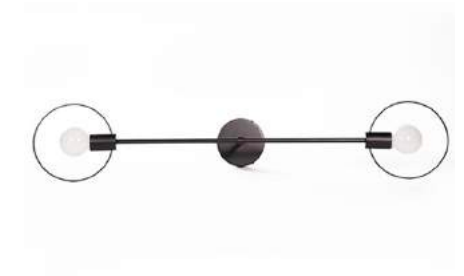

Élévation du mur de la vanité

APPLIQUE MURALE (PROPOSITION)  
Noir

ROBINET MONOCOMMANDE  
Noir ou Chrome

LAVABO SOUS PLAN  
Porcelaine blanche