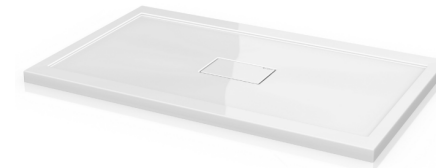

BASE DE DOUCHE
ACRYLIQUE
36x60"