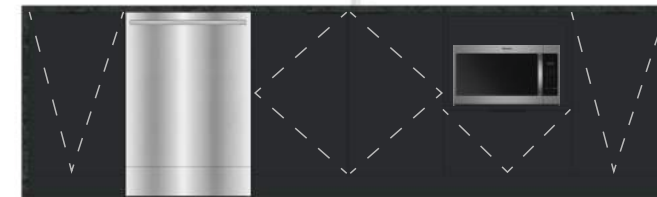

## Cuisine | Finis

COMPTOIR DE QUARTZ  
Effet pierre

CABINETS : PLACAGE DE BOIS  
Chêne Blanc Linea

CABINETS : MDF LAQUÉ OU STRATIFIÉ  
"Cyberspace"

DOSSERET DE CÉRAMIQUE OPTION 01  
Blanc. Installation verticale, mélange de mat et lustré

DOSSERET DE CÉRAMIQUE OPTION 02  
Blanc & Blanc-gris. Installation verticale en brique, mélange de 2 teintes de blanc

Élévation 1

Élévation 2

Plan de cuisine

Évier option 01  
Cuve simple, sous plan,  
Siltgranit noir, coins  
légèrement arrondis.