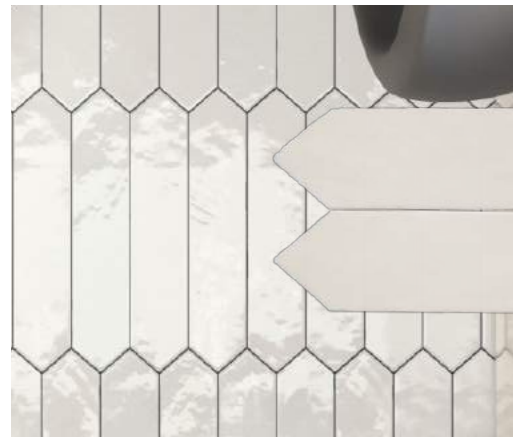

## Cuisine | Finis

COMPTOIR DE QUARTZ  
Effet pierre

CABINETS : PLACAGE DE BOIS  
Chêne Blanc Linea

CABINETS : MDF LAQUÉ OU STRATIFIÉ  
"Cyberspace"

DOSSERET DE CÉRAMIQUE OPTION 01  
Blanc. Installation verticale, mélange de mat et lustré