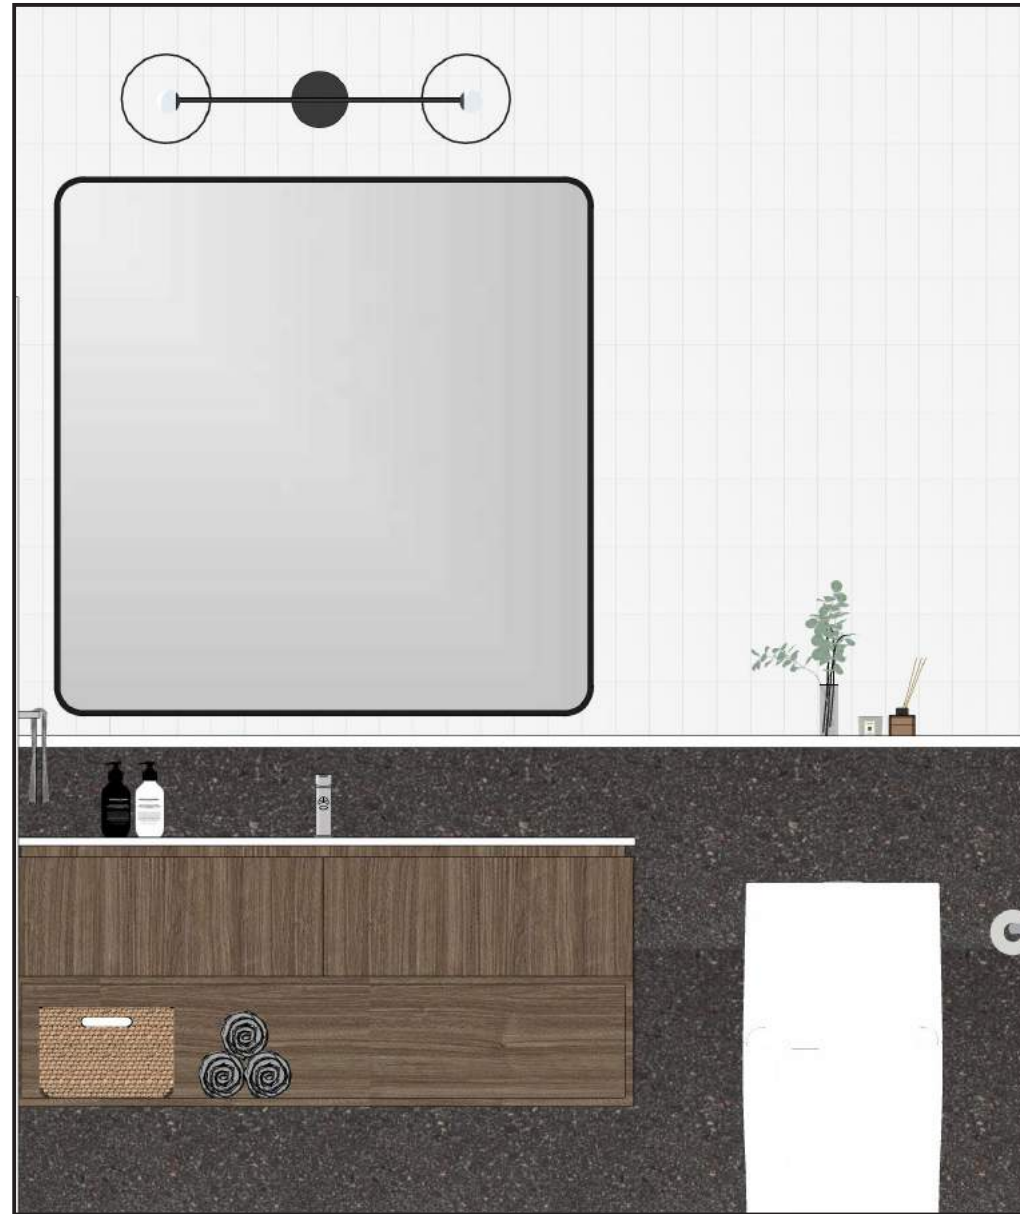

Salle de bain secondaire | Finis et équipements

CÉRAMIQUE MURALE  
Blanc, fini satiné. 3x6"  
Installation verticale alignée

COMPTOIR DE QUARTZ  
Blanc pur

VANITÉ : PLACAGE DE BOIS  
Noyer

CÉRAMIQUE SOL + DEMI-MUR  
Effet pierre, 24x24"

Élévation du mur de la vanité

APPLIQUE MURALE (PROPOSITION)  
Noir

ROBINET MONOCOMMANDE  
Noir ou Chrome

LAVABO SOUS PLAN  
Porcelaine blanche