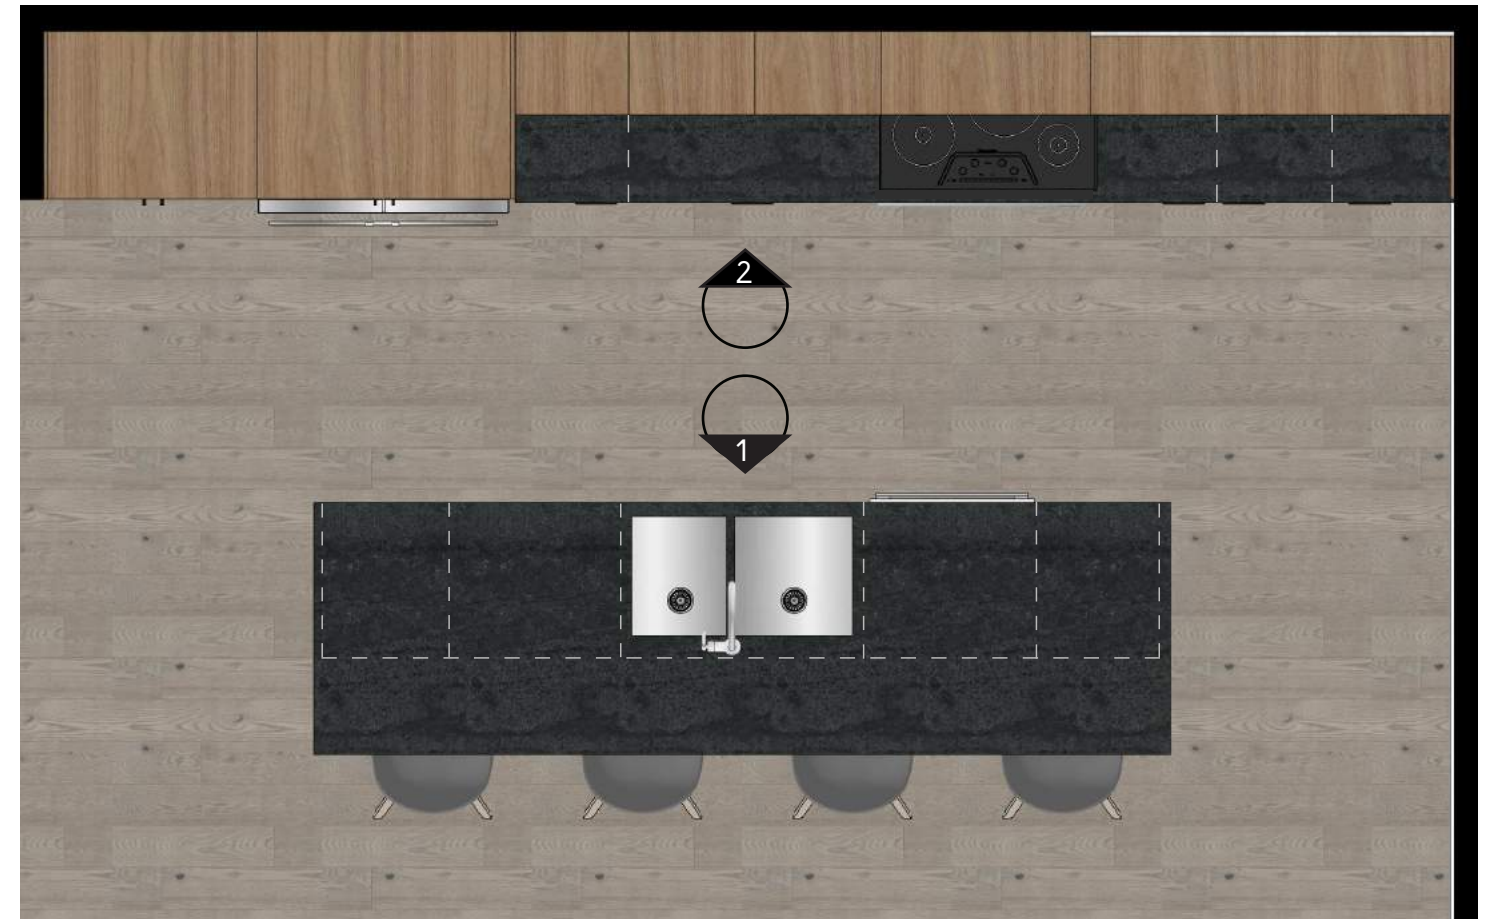

## Cuisine | Finis

COMPTOIR DE QUARTZ  
Effet pierre

CABINETS : PLACAGE DE BOIS  
Chêne Blanc Linea

CABINETS : MDF LAQUÉ OU STRATIFIÉ  
"Cyberspace"

DOSSERET DE CÉRAMIQUE OPTION 01  
Blanc. Installation verticale, mélange de mat et lustré

DOSSERET DE CÉRAMIQUE OPTION 02  
Blanc & Blanc-gris. Installation verticale en brique, mélange de 2 teintes de blanc

Élévation 1

Élévation 2

Plan de cuisine

Évier option 01  
Cuve simple, sous plan,  
Siltgranit noir, coins  
légèrement arrondis.