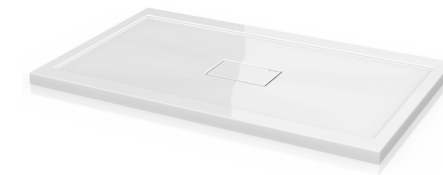

VANITÉ : PLACAGE DE
BOIS
Chêne blanc

CÉRAMIQUE MURALE
Blanc, Fini lustré.
2.5x15.75" Installation
verticale alignée

COMPTOIR DE QUARTZ
Blanc pur

Plan de la sdb des maîtres

ENSEMBLE DE DOUCHE
Tête pluie, douchette sur rail,
système thermostatique avec
commandes individuelles. Chrome
ou noir

BASE DE DOUCHE
ACRYLIQUE
36x60"

PORTE DE DOUCHE 2 CÔTÉS
36x60", porte sur pivot, chrome ou
noir

Salle de bain des maîtres | Finis et équipements

Cahier des finis | Bris

CÉRAMIQUE MURALE
Blanc, fini lustré.
2.5x15.75" Installation
verticale alignée