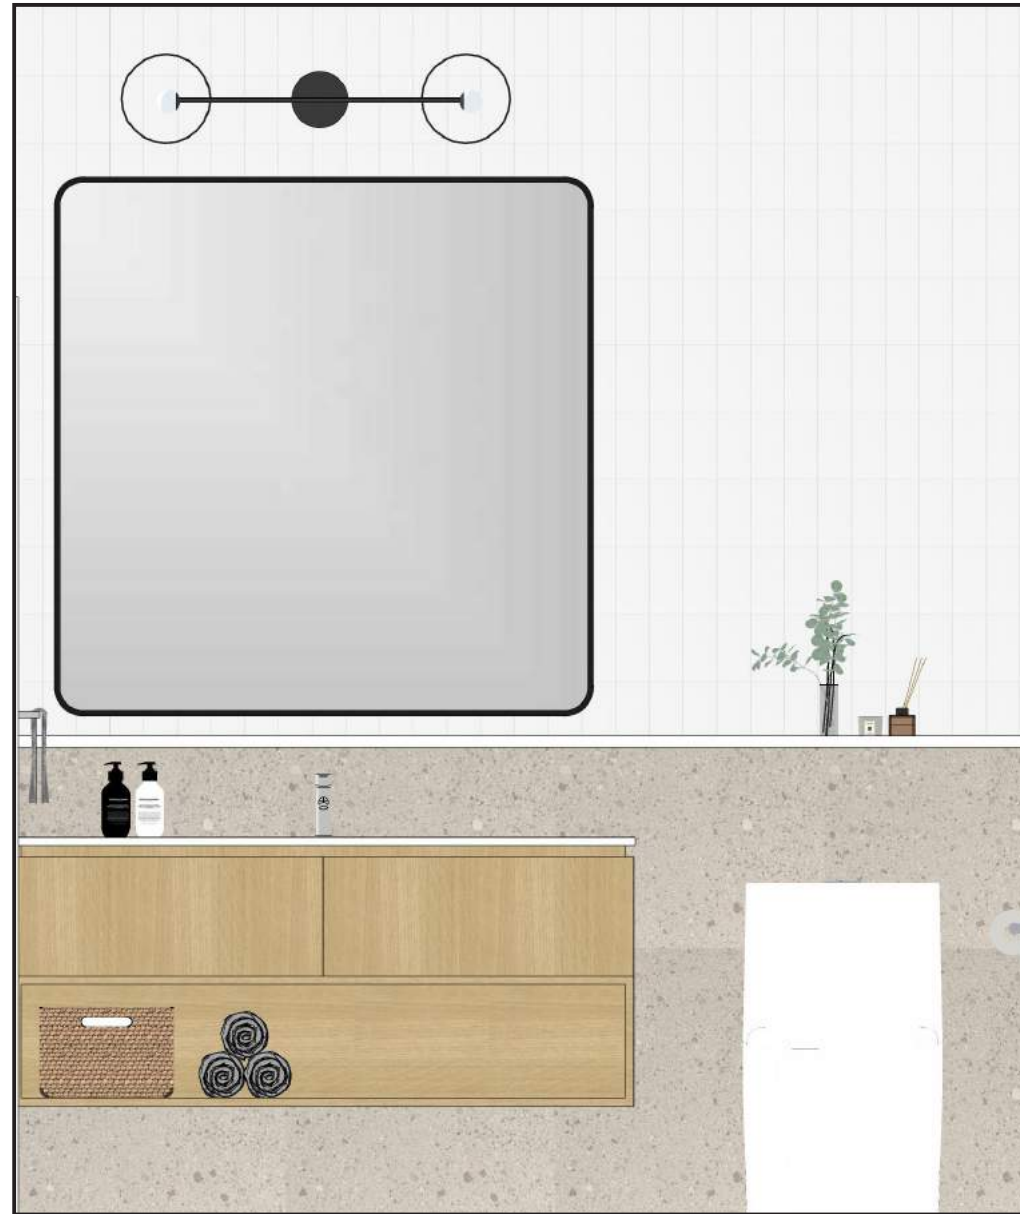

COMPTOIR DE
QUARTZ
Blanc pur

BAIN EN ALCÔVE AVEC JUPE
32x60"
ÉCRAN SIMPLE FIXE
34"

Salle de bain secondaire | Finis et équipements

CÉRAMIQUE MURALE
Blanc, fini satiné. 3x6"
Installation verticale alignée

COMPTOIR DE QUARTZ
Blanc pur

VANITÉ : PLACAGE DE BOIS
Chêne blanc

CÉRAMIQUE SOL + DEMI-MUR
Effet pierre, 24x24"

Élévation du mur de la vanité

APPLIQUE MURALE (PROPOSITION)
Noir

ROBINET MONOCOMMANDE
Noire ou Chrome