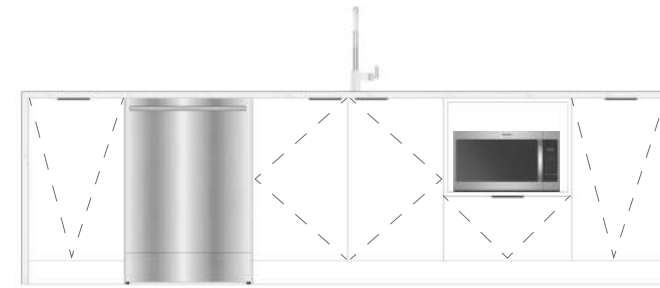

CABINETS : PLACAGE DE BOIS
Érable

CABINETS : MDF LAQUÉ
OU STRATIFIÉ
"Pure White"

DOSSERET DE CÉRAMIQUE OPTION 01
Blanc. Installation verticale, mélange de mat et lustré

DOSSERET DE CÉRAMIQUE OPTION 02
Blanc & Blanc-gris. Installation verticale en brique, mélange de 2 teintes de blanc

Cahier des finis | Bris

Élévation 1

Élévation 2

Plan de cuisine

Évier option 01
Cuve simple, sous plan,
Siltgranit noir, coins
légèrement arrondis.

Évier option 02
Cuve double, sous plan,
Siltgranit noir, coins
légèrement arrondis.