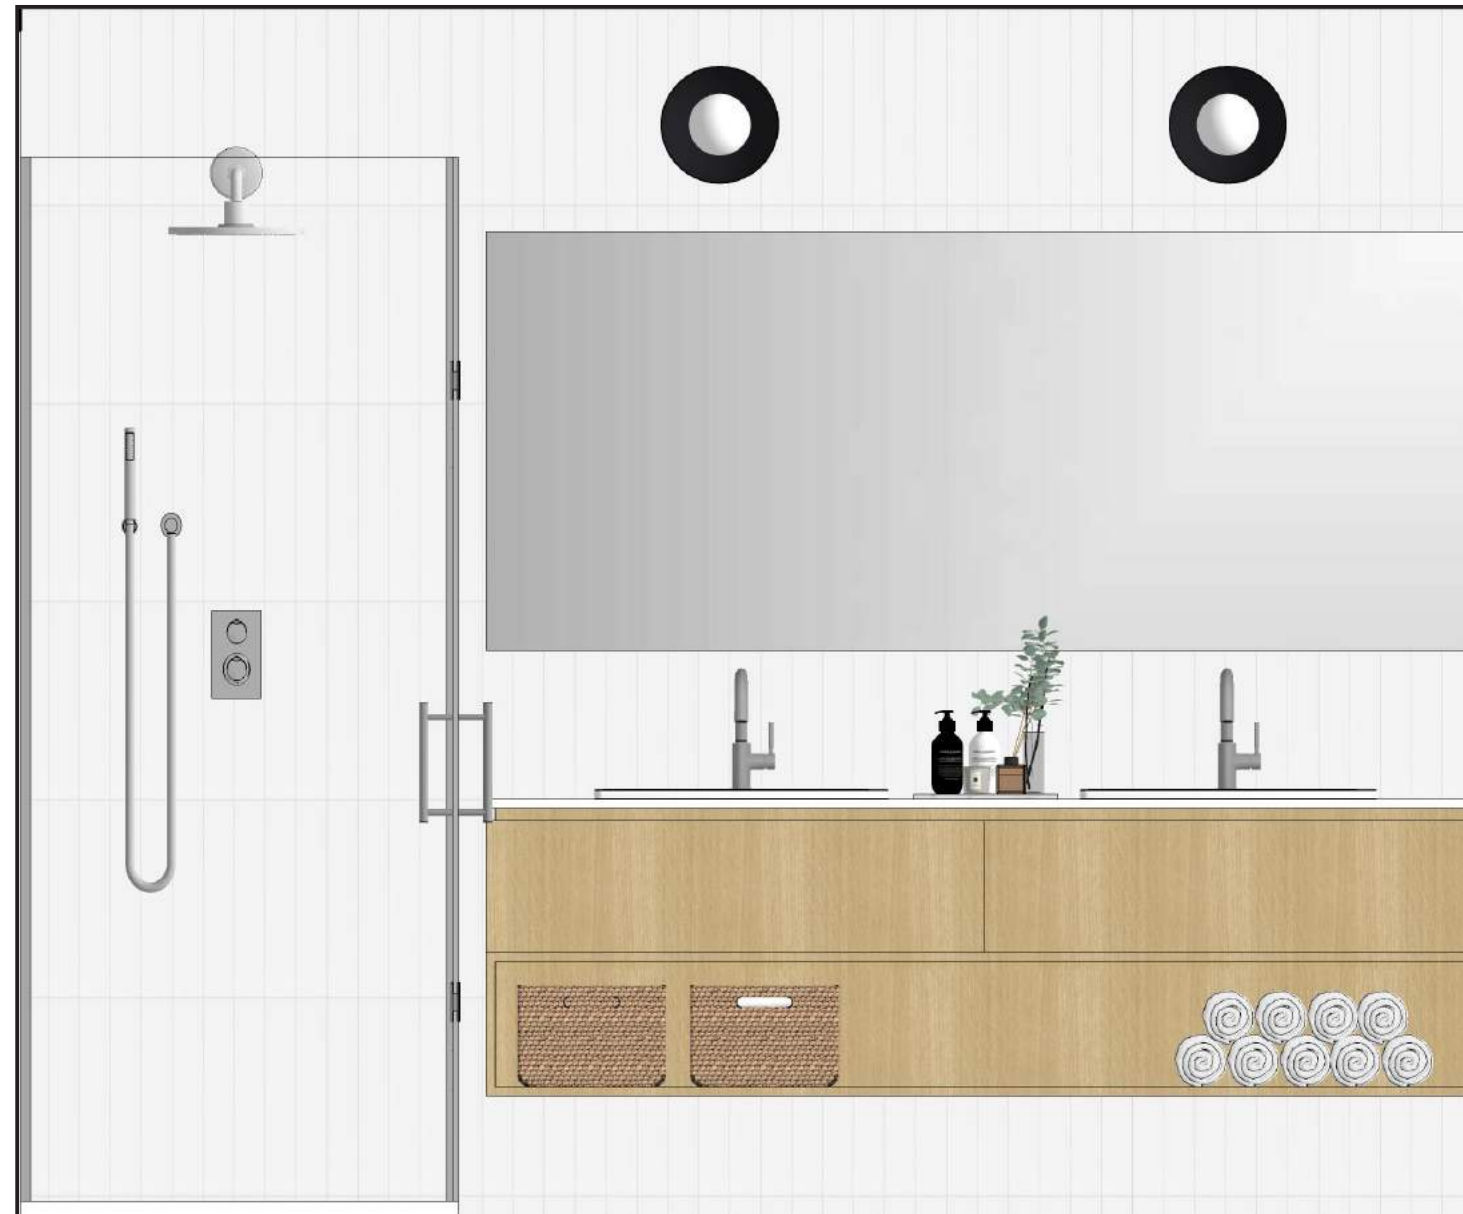

VANITÉ : PLACAGE DE
BOIS
Chêne blanc

CÉRAMIQUE MURALE
Blanc, Fini lustré.
2.5x15.75" Installation
verticale alignée

COMPTOIR DE QUARTZ
Blanc pur

Plan de la sdb des maîtres

ENSEMBLE DE DOUCHE
Tête pluie, douchette sur rail,
système thermostatique avec
commandes individuelles. Chrome
ou noir

BASE DE DOUCHE
ACRYLIQUE
36x60"

PORTE DE DOUCHE 2 CÔTÉS
36x60", porte sur pivot, chrome ou
noir

Salle de bain des maîtres | Finis et équipements

Cahier des finis | Bris

CÉRAMIQUE MURALE
Blanc, fini lustré.
2.5x15.75" Installation
verticale alignée

COMPTOIR DE QUARTZ
Blanc pur

VANITÉ : PLACAGE DE BOIS
Chêne blanc

Élévation du mur de la vanité

**APPLIQUE MURALE
(PROPOSITION)**
Noir

**ROBINET
MONOCOMMANDE**
Noir ou chrome

LAVABOS SEMI-ENCASTRÉS
Porcelaine blanche