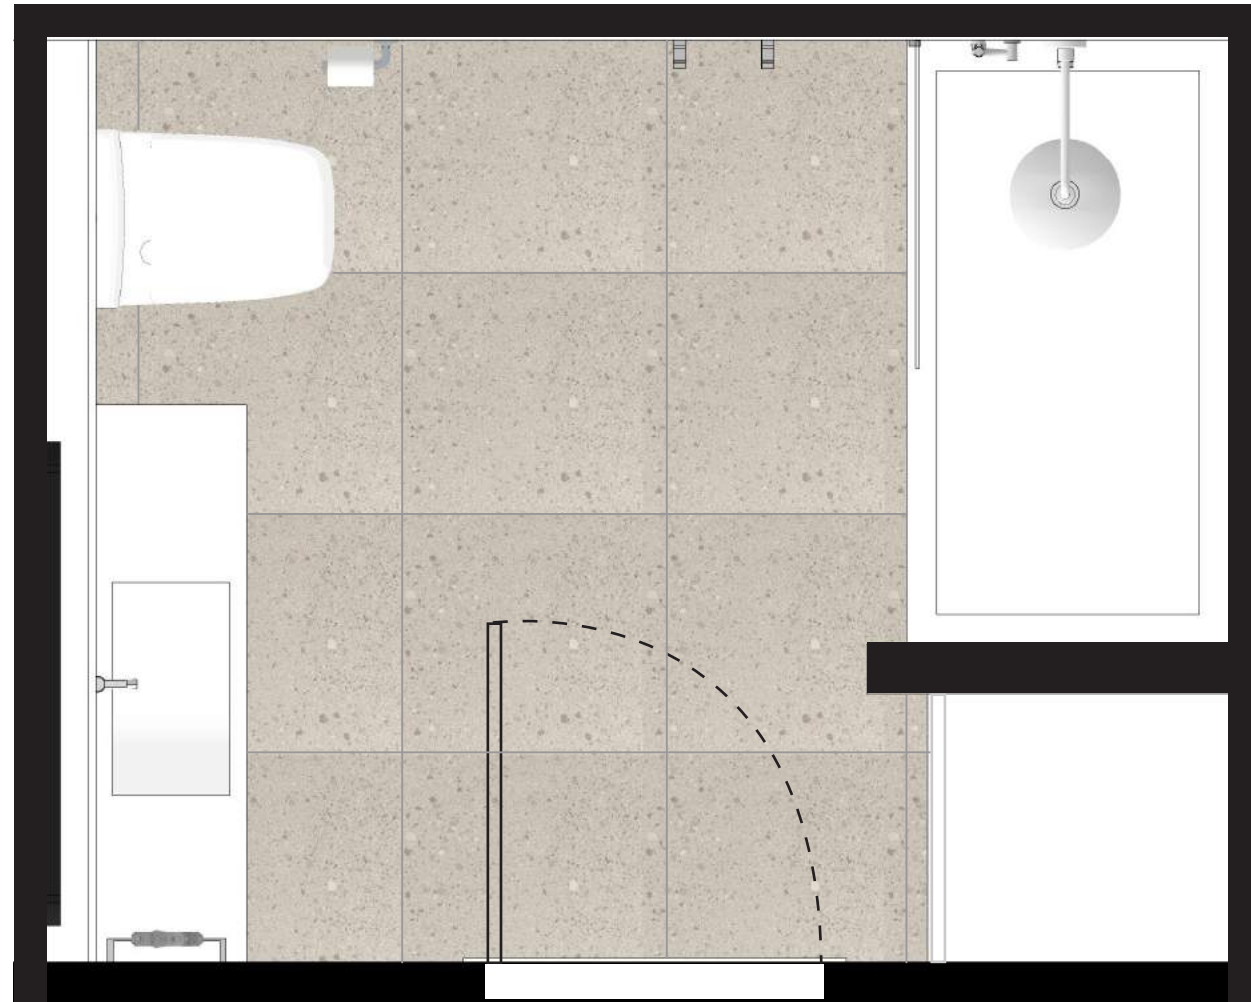

BASE DE DOUCHE
ACRYLIQUE
36x60"

PORTE DE DOUCHE 2 CÔTÉS
36x60", porte sur pivot, chrome ou
noir

Salle de bain des maîtres | Finis et équipements

Cahier des finis | Bris

CÉRAMIQUE MURALE
Blanc, fini lustré.
2.5x15.75" Installation
verticale alignée

COMPTOIR DE QUARTZ
Blanc pur

VANITÉ : PLACAGE DE BOIS
Chêne blanc

Élévation du mur de la vanité

**APPLIQUE MURALE
(PROPOSITION)**
Noir

**ROBINET
MONOCOMMANDE**
Noir ou chrome

LAVABOS SEMI-ENCASTRÉS
Porcelaine blanche

Salle de bain secondaire | Finis et équipements

TOILETTE MONOPIÈCE
Double chasse

LAVABO SOUS PLAN
Porcelaine blanche

Plan de la sdb secondaire

ENSEMBLE BAIN - DOUCHE
Tête pluie, douchette sur rail,
robinet de bain. Chrome ou noir