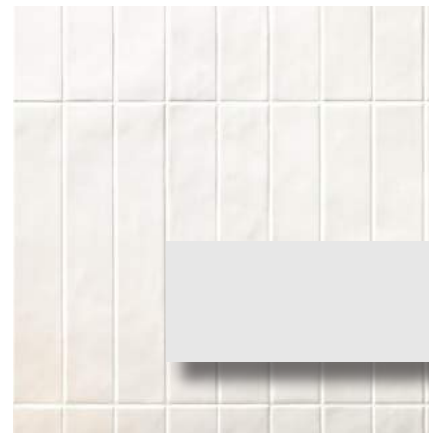

Salle de bain des maîtres | Finis et équipements

TOILETTE MONOPIÈCE
Double chasse

LAVABOS SEMI-ENCASTRÉS
Porcelaine blanche

ROBINET MONOCOMMANDE
Noir ou chrome

PORCELAINE SOL
+ MUR DOUCHE
Effet Calacatta, 24x24"

VANITÉ : PLACAGE DE
BOIS
Chêne blanc

CÉRAMIQUE MURALE
Blanc, Fini lustré.
2.5x15.75" Installation
verticale alignée

COMPTOIR DE QUARTZ
Blanc pur

Plan de la sdb des maîtres

ENSEMBLE DE DOUCHE
Tête pluie, douchette sur rail,
système thermostatique avec
commandes individuelles. Chrome
ou noir