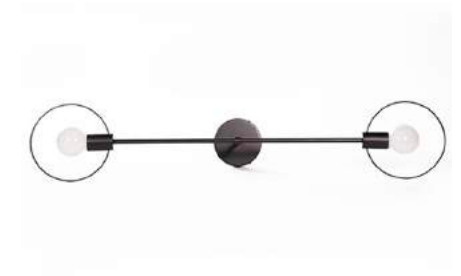

COMPTOIR DE QUARTZ
Blanc pur

VANITÉ : PLACAGE DE BOIS
Chêne blanc

CÉRAMIQUE SOL + DEMI-MUR
Effet pierre, 24x24"

Élévation du mur de la vanité

APPLIQUE MURALE (PROPOSITION)
Noir

ROBINET MONOCOMMANDE
Noire ou Chrome